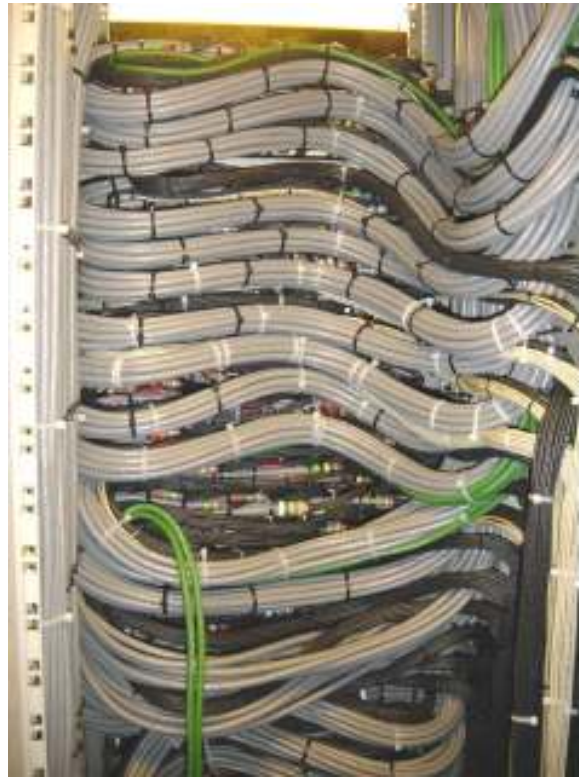

Royal Opera House in London UK

Royal Opera House in London, GB

Mikrofonverteilung mit ASF 1x32 AV

v.r.: Eric Pressley, Chef Technik Royal Opera und Iain Elliot, Fa. Canford, GB

Lautsprecher-Verteiler-Anlage

Mikrofon- und Lautsprecher- Verteiler in der Royal Opera in London

Mikrofonverteiler

Mikrofonverkabelung