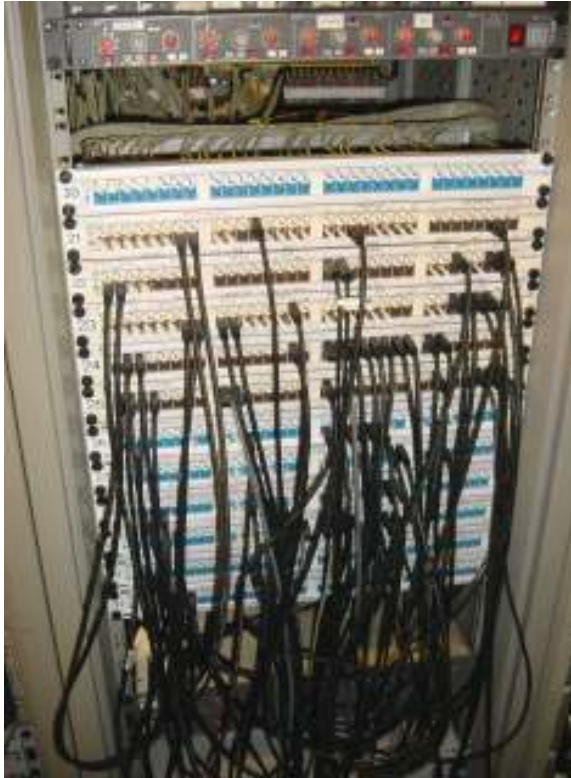

Royal Opera House in London UK

Royal Opera House in London, GB

Mikrofonverteilung mit ASF 1x32 AV

v.r.: Eric Pressley, Chef Technik Royal Opera und Iain Elliot, Fa. Canford, GB

Lautsprecher-Verteiler-Anlage

Mikrofon- und Lautsprecher- Verteiler in der Royal Opera in London

Mikrofonverteiler

Mikrofonverkabelung