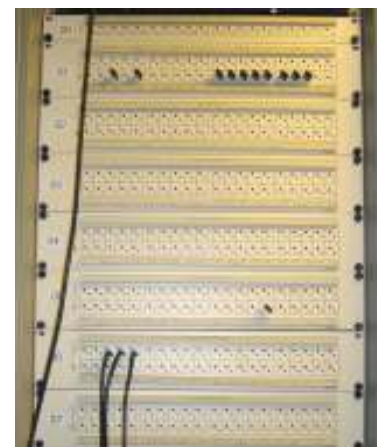

Royal Opera House in London UK

Royal Opera House in London, GB

Mikrofonverteilung mit ASF 1x32 AV

v.r.: Eric Pressley, Chef Technik Royal Opera und Iain Elliot, Fa. Canford, GB

Lautsprecher-Verteiler-Anlage

Mikrofon- und Lautsprecher- Verteiler in der Royal Opera in London

Mikrofonverteiler

Mikrofonverkabelung